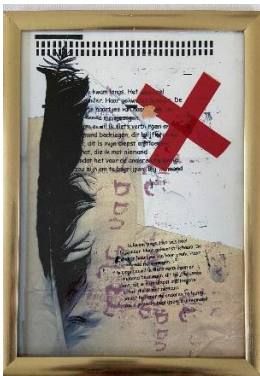

José Vandenbroucke  
20 x 30 cm

José Vandenbroucke  
20 x 30 cm

José Vandenbroucke  
20 x 30 cm

**Het lot** – José Vandenbroucke  
20 x 30 cm

José Vandenbroucke  
20 x 30 cm

**Delfst** – Blauw-muurbord; Naam: naar Mauve, reeks  
1929  
Doorsnede 29 cm