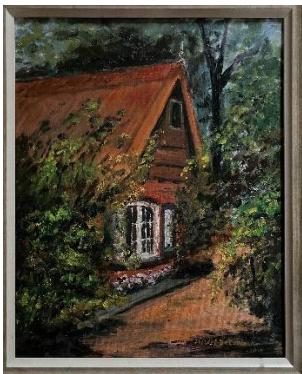

**Kind met paard** – Karel Appel – Zeefdruk  
50 x 65 cm

**Oude Huisjes in sneeuwlandschap** – Roger Van Den Abbeele – Olie op doek 50 x 60 cm

**Maji baridi series** – Patrick Mukabi – Acryl op doek  
30 x 30 cm

**Swahili schoolgirl** – Raf Tuts – Acryl op doek  
25 x 35 cm

**Dorpskerk** – Willy Pycke – Aquarel  
35 x 50 cm

**Dorpslandschap** - Willy Pycke – Aquarel  
35 x 50 cm

**Beach walk** – Raf Tuts – Acryl op doek  
25 x 35 cm

**Babel** – Willy Smeuninx – werk dateert van 1987  
digiprint van TAPIACO nr 14/30, 2017  
30 op 42 cm

**Born to be Wild** – Isabel Sillevs – Aquarel print met kader  
50 x 70 cm

**Moeder met kind** – Dom – Foto met kader  
50 x 70 cm

**Oceaan mare** – Jan Dhaene  
80 x 60 cm

**Past** – Matthew Vanhoutte – Foto  
30 x 20 cm

**Cottage** – Marcel De Coninck  
40 x 50 cm

**Masker** – Martine Vandenberghe – Potlood op papier met kader  
47 x 60 cm