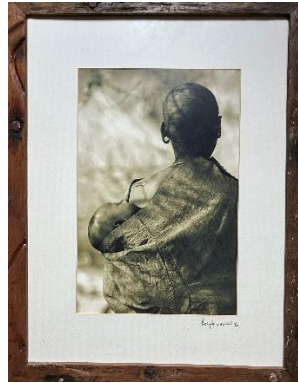

**Swahili schoolgirl** – Raf Tuts – Acryl op doek  
25 x 35 cm

**Dorpskerk** – Willy Pycke – Aquarel  
35 x 50 cm

**Dorpslandschap** - Willy Pycke – Aquarel  
35 x 50 cm

**Beach walk** – Raf Tuts – Acryl op doek  
25 x 35 cm

**Babel** – Willy Smeuninx – werk dateert van 1987  
digiprint van TAPIACO nr 14/30, 2017  
30 op 42 cm

**Born to be Wild** – Isabel Sillevs – Aquarel print met kader  
50 x 70 cm

**Moeder met kind** – Dom – Foto met kader  
50 x 70 cm