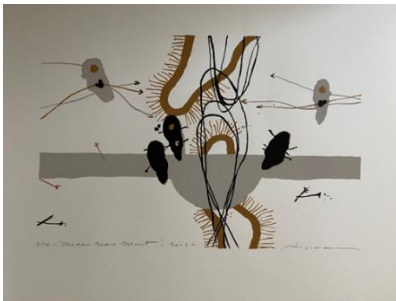

**Babel** – Willy Smeuninx – werk dateert van 1987  
digiprint van TAPIACO nr 14/30, 2017  
30 op 42 cm

**Born to be Wild** – Isabel Sillevs – Aquarel print met kader  
50 x 70 cm

**Moeder met kind** – Dom – Foto met kader  
50 x 70 cm