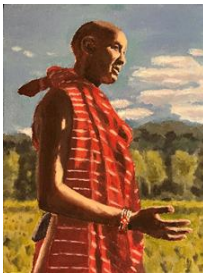

**Kind met paard** – Karel Appel – Zeefdruk  
50 x 65 cm

**Oude Huisjes in sneeuwlandschap** – Roger Van Den Abbeele – Olie op doek 50 x 60 cm

**Maji baridi series** – Patrick Mukabi – Acryl op doek  
30 x 30 cm

**Ya leo series** – Patrick Mukabi – Acryl op doek  
30 x 30 cm

Tine Lievens – 3 werkjes van 20 x 20 cm multimedia op MDF

**Impala** – Katrien Windey – Olie op doek  
30 x 40 cm

**Finally Out** – Zia Manji – Foto  
40 x 40 cm

**Shauri Moro** – Thierry Geenen – Foto  
40 x 30 cm

**Visvangst** – Thierry Geenen – Foto  
40 x 30 cm

**Blended** – Matthew Vanhoutte – Foto  
40 x 30 cm

**Lelies** – Raf Tuts – Acryl op doek  
25 x 35 cm

**Ngalawa** – Raf Tuts – Acryl op doek  
25 x 35 cm

**Orchidee 1** – Raf Tuts – Acryl op doek  
25 x 35 cm

**Orchidee 2** – Raf Tuts – Acryl op doek  
25 x 35 cm

**Portret van Mike** – Raf Tuts – Acryl op doek  
30 x 40 cm