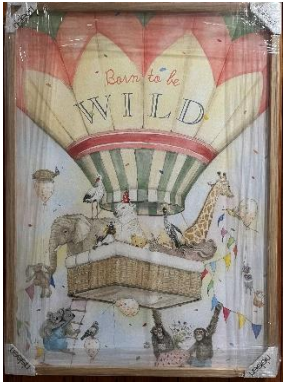

**Swahili schoolgirl** – Raf Tuts – Acryl op doek  
25 x 35 cm

**Dorpskerk** – Willy Pycke – Aquarel  
35 x 50 cm

**Dorpslandschap** - Willy Pycke – Aquarel  
35 x 50 cm

**Beach walk** – Raf Tuts – Acryl op doek  
25 x 35 cm

**Babel** – Willy Smeuninx – werk dateert van 1987  
digiprint van TAPIACO nr 14/30, 2017  
30 op 42 cm

**Born to be Wild** – Isabel Sillevs – Aquarel print met kader  
50 x 70 cm

**Moeder met kind** – Dom – Foto met kader  
50 x 70 cm